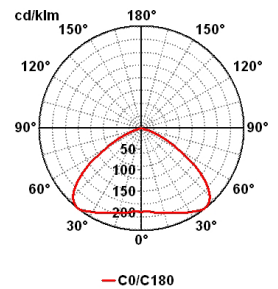

Accessories

Griglia di protezione
Wire guard

Codice / code	Codice / code
L90 00000 0 Ø 390	L90 00300 0 Ø 500
L90 00100 0 Ø 450	L90 00400 0 Ø 580
L90 00200 0 Ø 480	L90 00500 0 Ø 680

E27 HEG max 250 W con commutatore*
E27 HEG max 250W with converter

Codice / code
K10 00100 0

E27 HEG max 150 W + 1m cavo*
E27 HEG max 150w + 1m cable

Codice / code
K10 00400 0

Doppio pressacavo (in-out)
Double cable-entry (in-out)

Codice / code
K10 00000 0 max 400W

Kit d'emergenza con accumulatore per lampada G24q-2 FSQ 18W*
Emergency kit with battery for lamp G24q-2 FSQ 18W

Codice / code
K10 00500 0 max 250W
K10 00600 0 max 400W