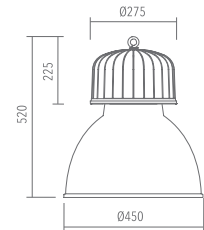

Accessories

Griglia di protezione
Wire guard

Codice / code	Codice / code
L90 00000 0 Ø 390	L90 00300 0 Ø 500
L90 00100 0 Ø 450	L90 00400 0 Ø 580
L90 00200 0 Ø 480	L90 00500 0 Ø 680

E27 HEG max 250 W con commutatore*
E27 HEG max 250W with converter

Codice / code
K10 00100 0

E27 HEG max 150 W + 1m cavo*
E27 HEG max 150w + 1m cable

Codice / code
K10 00400 0

Doppio pressacavo (in-out)
Double cable-entry (in-out)

Codice / code
K10 00000 0 max 400W

Kit d'emergenza con accumulatore per lampada G24q-2 FSQ 18W*
Emergency kit with battery for lamp G24q-2 FSQ 18W

Codice / code
K10 00500 0 max 250W
K10 00600 0 max 400W